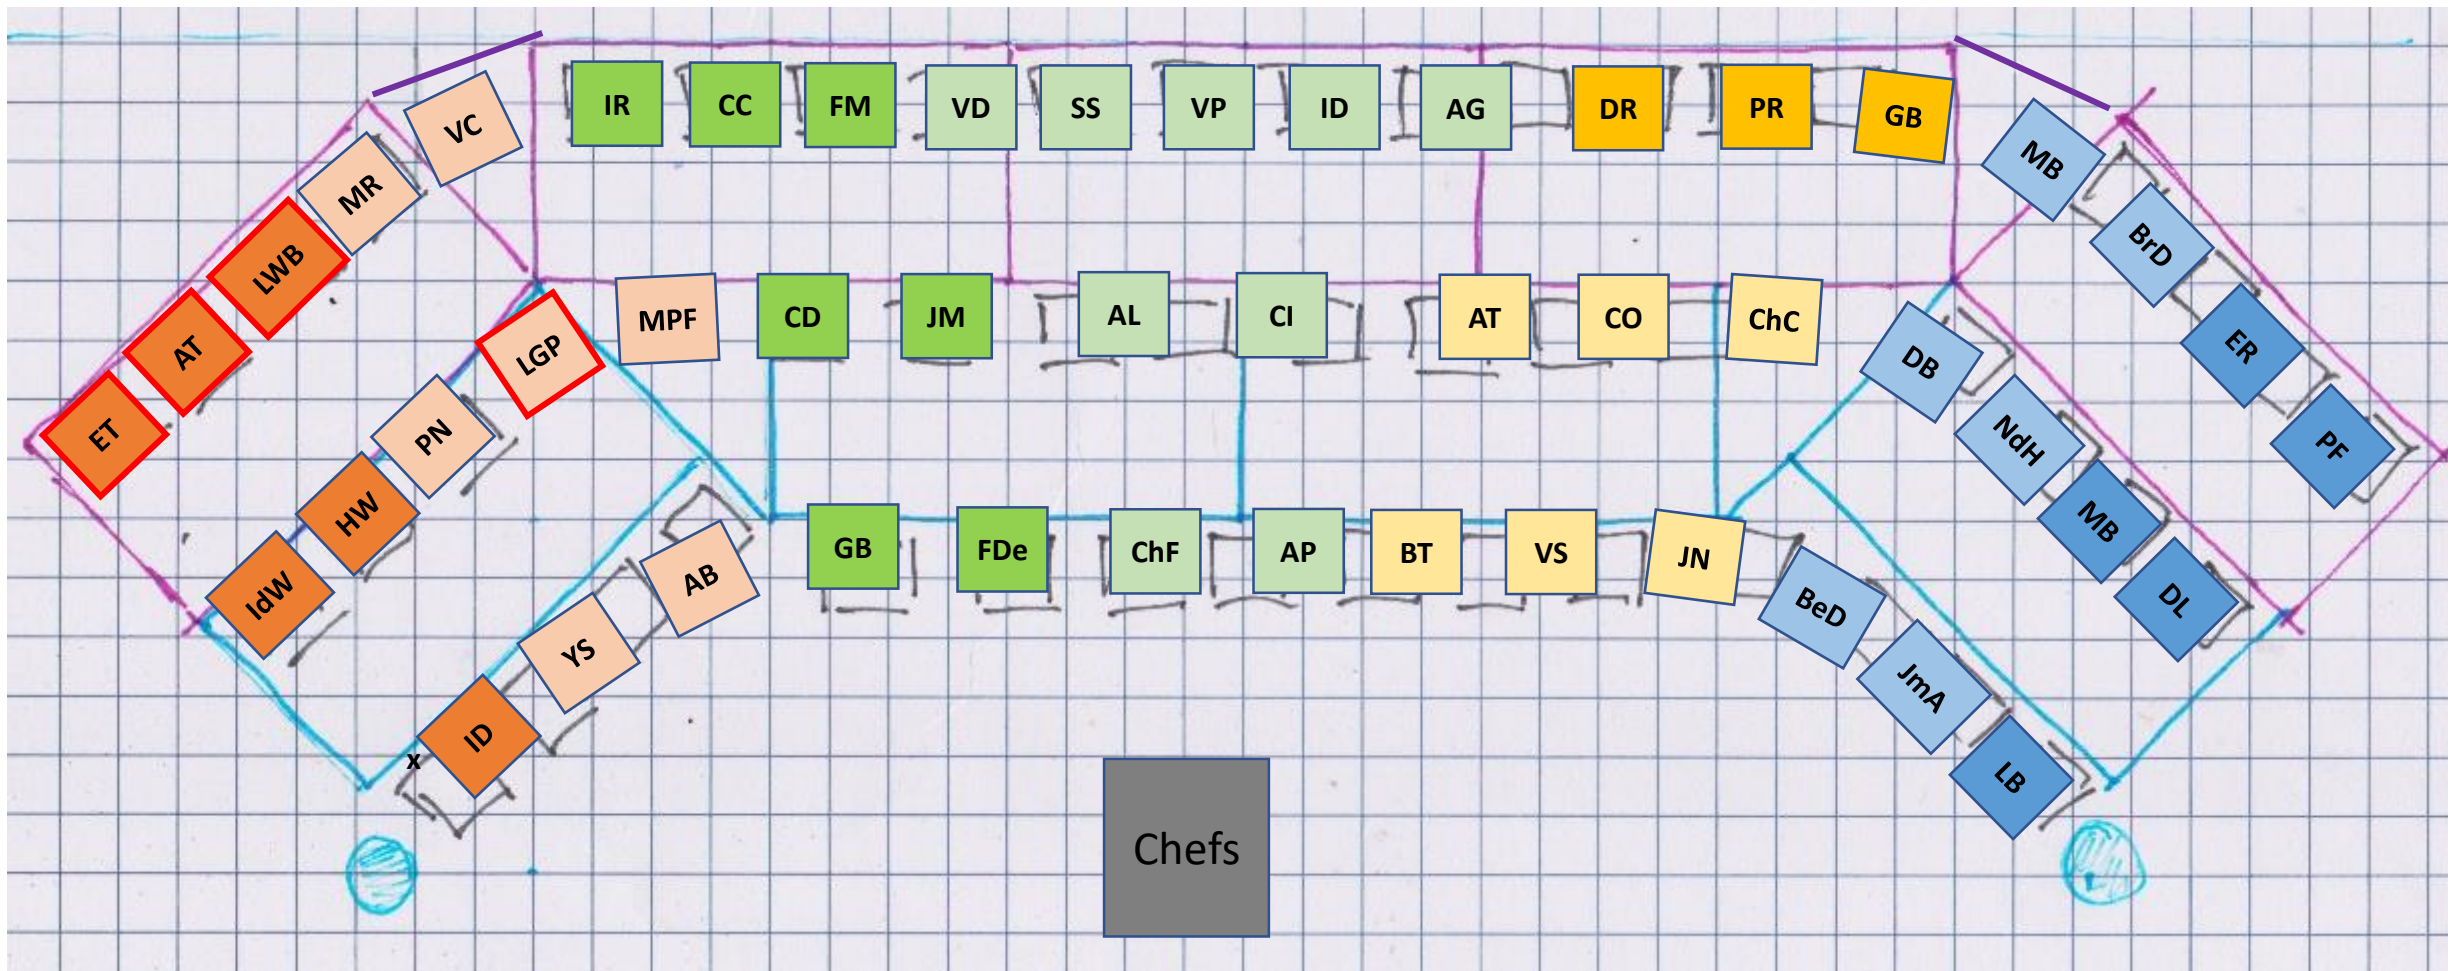

# Concert 'So British' : Placement choristes (v14-finale)

Renforts

4

S1

6

S2

7

A1

7

A2

9

T1

3

T2

6

B1

6

B2

5

Total : 49+chefs

Concert 'So British' : Plan chaises répétitions (v14-finale)

**Total = 49 + chefs**