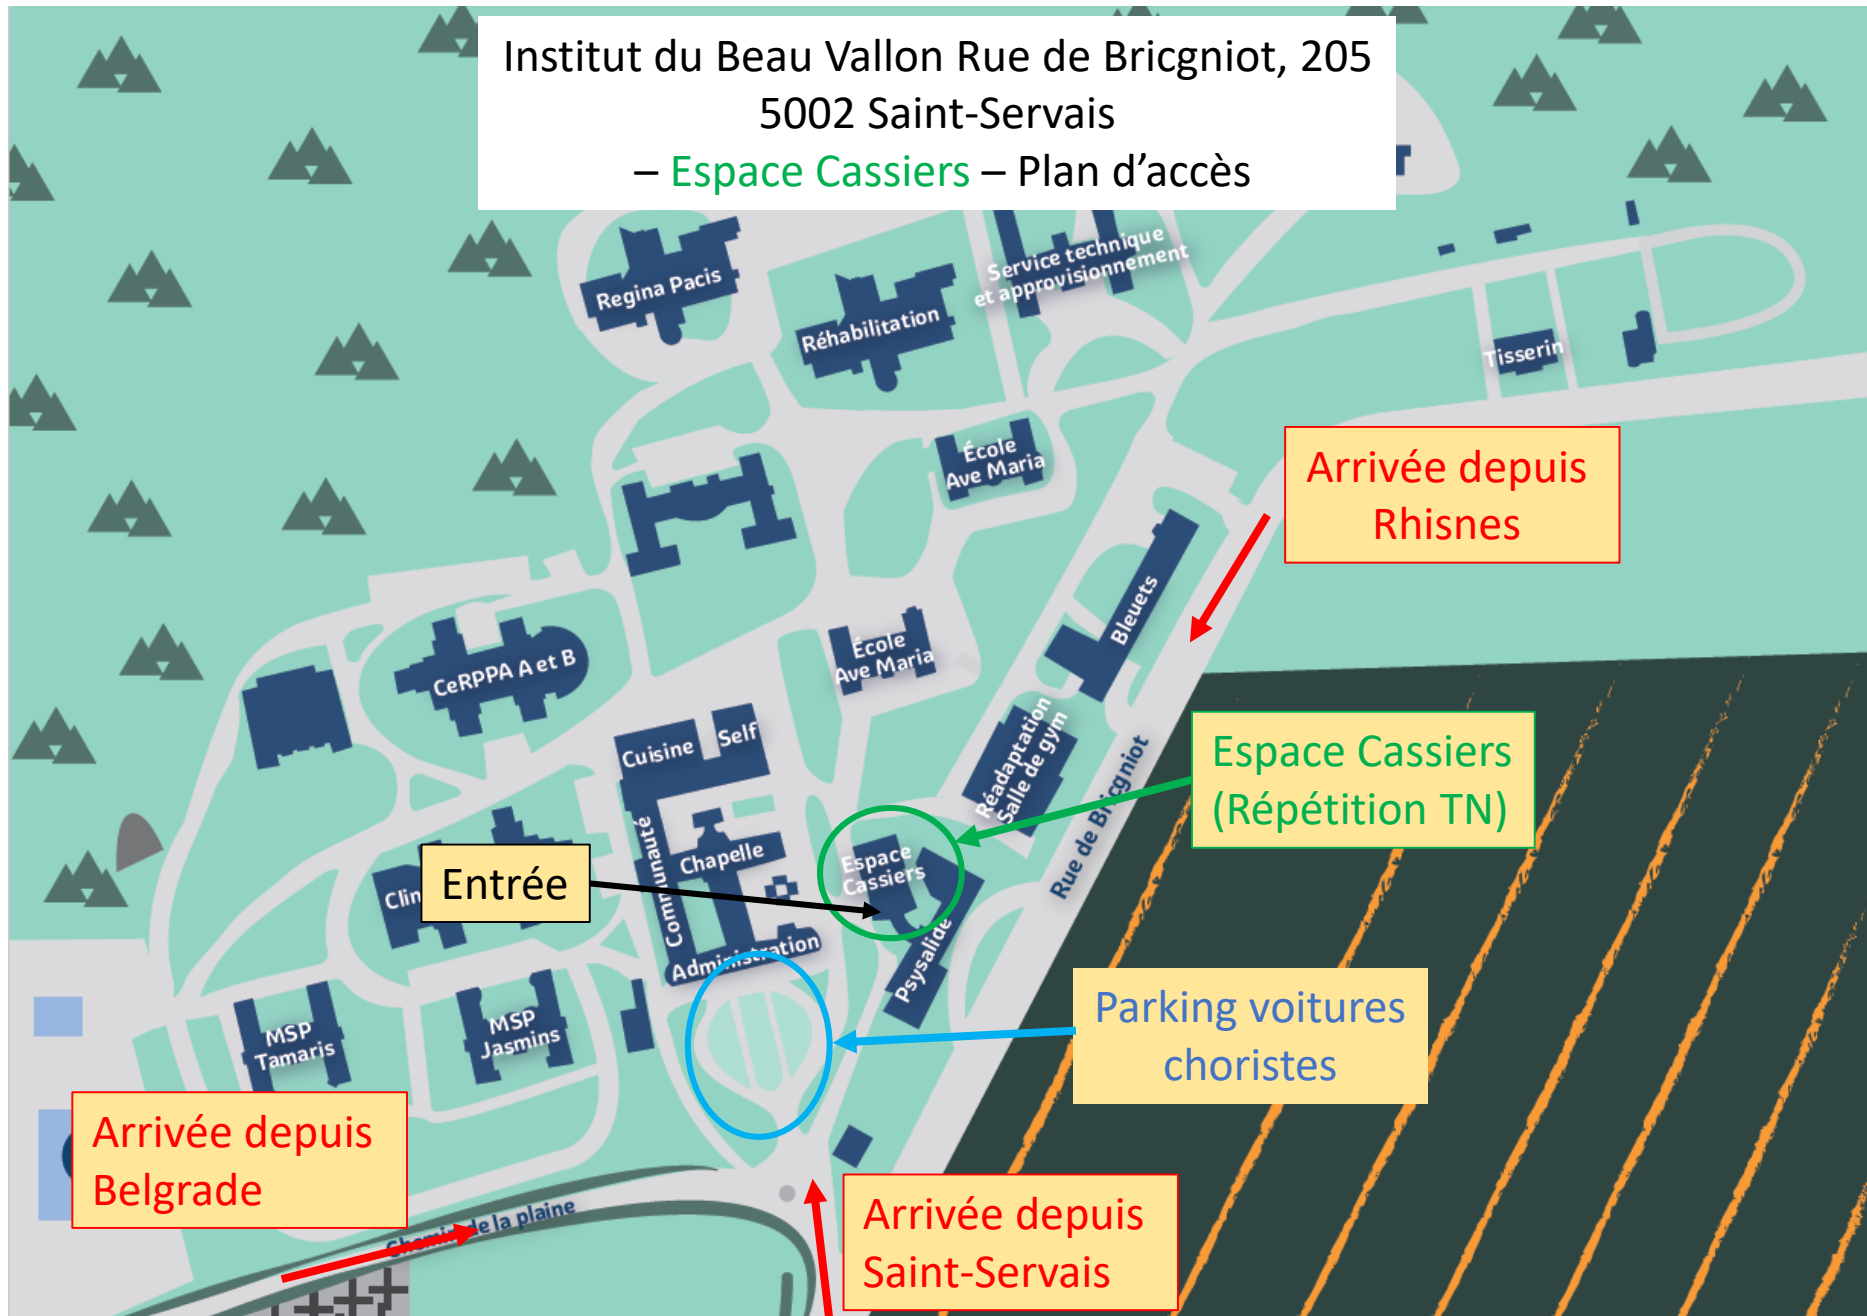

Institut du Beau Vallon Rue de Bricgniot, 205
5002 Saint-Servais
– Espace Cassiers – Plan d'accès

Arrivée depuis Rhisnes

Espace Cassiers (Répétition TN)

Entrée

Parking voitures choristes

Arrivée depuis Belgrade

Arrivée depuis Saint-Servais